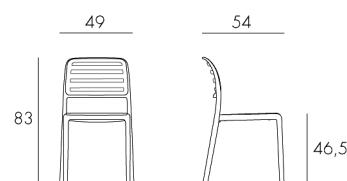

Costa Bistrot

design Raffaello Galiotto

YOUR OUTDOOR LIVING

Ref. 245

3,8 kg
n. pz. 24 

tested by:

BIANCO
40245.00.000

ANTRACITE
40245.02.000

CAFFÈ
40245.05.000

ROSSO
40245.07.000

TORTORA
40245.10.000

CELESTE
40245.39.000

Sedia impilabile senza braccioli, in polipropilene fiberglass trattato anti-UV e colorato in massa. Dotato di piedini antiscivolo. Finitura matt.