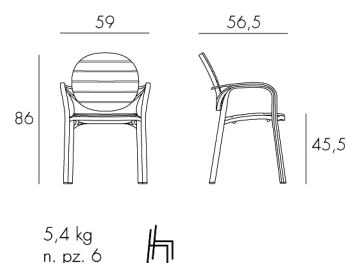

# Palma

design Raffaello Galiotto

YOUR OUTDOOR LIVING

Ref. 237

tested by:

24 pz

**BIANCO**  
bianco  
40237.00.000

**BIANCO**  
tortora  
40237.00.010

**BIANCO**  
avana  
40237.00.033

**ANTRACITE**  
antracite  
40237.02.002

**CAFFÈ**  
caffè  
40237.05.005

**TORTORA**  
tortora  
40237.10.010

Sedia impilabile con braccioli, in polipropilene trattato anti-UV e colorato in massa. Dotata di piedini antiscivolo.