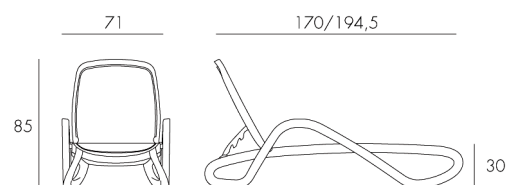

Alfa

design Raffaello Galiotto

YOUR OUTDOOR LIVING

Ref. 40416

tested by:

14 kg
n. pz. 17

BIANCO Trama Beige 40416.00.078	BIANCO Bianco 40416.00.108	BIANCO Blu 40416.00.112	BIANCO Beige 40416.00.115	BIANCO Trama Bianco 40416.00.121	BIANCO Tortora 40416.00.124	ANTRACITE Trama Beige 40416.02.078
ANTRACITE Trama Antracite 40416.02.116	CAFFÈ' Trama Beige 40416.05.078	CAFFÈ' Beige 40416.05.115	CAFFÈ' Trama Caffè 40416.05.117	TORTORA Trama Bianco 40416.10.121	TORTORA Tortora 40416.10.124	