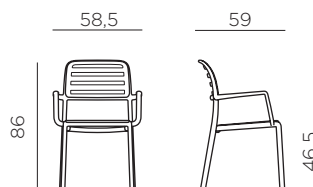

# COSTA

design Raffaello Galiotto

Ref. 244

4,5

peso prodotto in kg / weight of product in kg

24  
1,522 m<sup>3</sup>

imballo con film - pz e volume in m<sup>3</sup>  
shrink-wrapped packing - pcs and volume in cbm

24 pz

pz su pallet / pcs on pallet

impilabile / stackable

**IT** Sedia monoblocco con braccioli. Polipropilene fiberglass trattato anti-UV e colorato in massa. Impilabile. Finitura opaca. Dotata di piedini anti-scivolo.